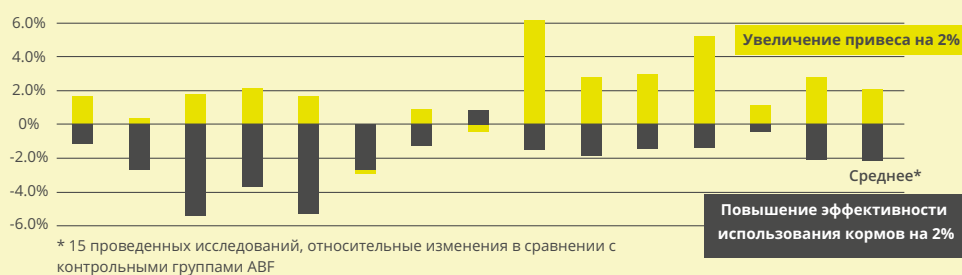

Контроль здоровья кишечника бройлеров

Здоровье кишечника важно для таких функций, как пищеварение и усвоение питательных веществ. Здоровый кишечник обеспечивает надежный иммунный ответ и барьер против патогенов, токсинов и других вредных веществ. Нарушение здоровья кишечника приводит к:

- » Ослаблению иммунного ответа
- » Нарушению однородности стада
- » Снижению яйценоскости
- » Замедлению роста
- » Снижению эффективности использования кормов

Как это действует

Активо® — это фитогенная кормовая добавка, поддерживающая здоровье кишечника. Она содержит стандартизированные количества отдельных фитомолекул, обладающих антимикробными, пищеварительными и антиоксидантными свойствами. Для оптимальной термостойкости и целевого высвобождения Активо® производится в виде микрокапсул.

Подтвержденные результаты

Проведенные научные и полевые исследования показали значительное улучшение производительности.

Преимущества

- » Укрепляет здоровье кишечника в течение всей жизни бройлеров
- » Увеличивает привес до 2%
- » Улучшает эффективность использования кормов до 2%